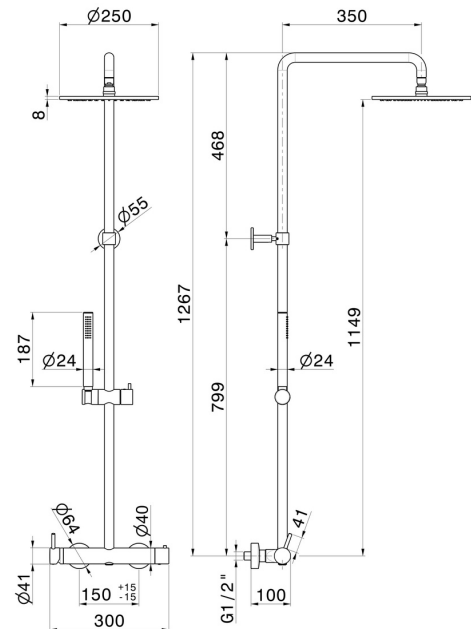

## 61167.M0.071

Duschsäule mit kaltem Körper mit externem Einhebelmischer komplett mit Umsteller, Kopfbrause und Handbrause -  
oberfläche Gold Satin

Gold Satin

### EIGENSCHAFTEN

Material	<b>Messing</b>
Technologie	<b>Save Water</b>
Installation	<b>wandmontierte</b>
Bedienungsart	<b>Einhebelmischer</b>
Umstellerart	<b>mechanischer umstellung</b>

### TECHNISCHE ZEICHNUNG

**61167.M0.071**

Duschsäule mit kaltem Körper mit externem Einhebelmischer komplett mit Umsteller, Kopfbrause und Handbrause - oberfläche Gold Satin

**VERFÜGBARE OBERFLÄCHEN**

---

**M0.077**

oberfläche Carbon Satin