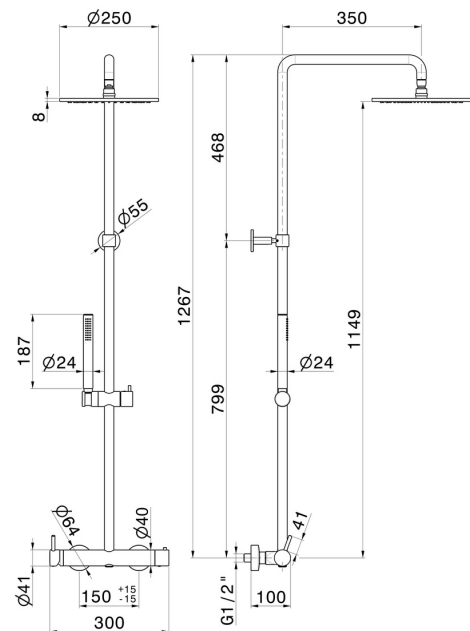

## 61167.M0.072

Duschsäule mit kaltem Körper mit externem Einhebelmischer komplett mit Umsteller, Kopfbrause und Handbrause -  
oberfläche Copper Satin

### EIGENSCHAFTEN

Material	<b>Messing</b>
Technologie	<b>Save Water</b>
Installation	<b>wandmontierte</b>
Bedienungsart	<b>Einhebelmischer</b>
Umstellerart	<b>mechanischer umstellung</b>

### TECHNISCHE ZEICHNUNG

**61167.M0.072**

Duschsäule mit kaltem Körper mit externem Einhebelmischer komplett mit Umsteller, Kopfbrause und Handbrause - oberfläche Copper Satin

**VERFÜGBARE OBERFLÄCHEN**

---

**M0.077**

oberfläche Carbon Satin