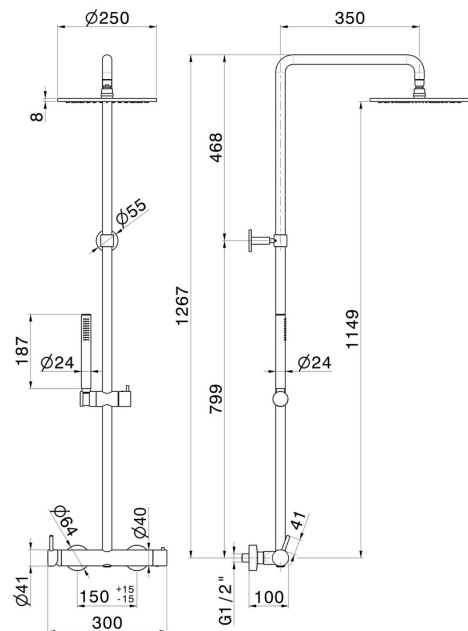

## 61167.M0.077

Duschsäule mit kaltem Körper mit externem Einhebelmischer komplett mit Umsteller, Kopfbrause und Handbrause -  
oberfläche Carbon Satin

Carbon Satin

### EIGENSCHAFTEN

Material	<b>Messing</b>
Technologie	<b>Save Water</b>
Installation	<b>wandmontierte</b>
Bedienungsart	<b>Einhebelmischer</b>
Umstellerart	<b>mechanischer umstellung</b>

### TECHNISCHE ZEICHNUNG

**61167.M0.077**

Duschsäule mit kaltem Körper mit externem Einhebelmischer komplett mit Umsteller, Kopfbrause und Handbrause - oberfläche Carbon Satin

**VERFÜGBARE OBERFLÄCHEN**

---

**59.066**

oberfläche PVD Edelstahl

**59.067**

oberfläche PVD Copper Bronze gebürstet

**59.097**

oberfläche PVD Gold gebürstet

**59.098**

oberfläche PVD Pale Gold gebürstet