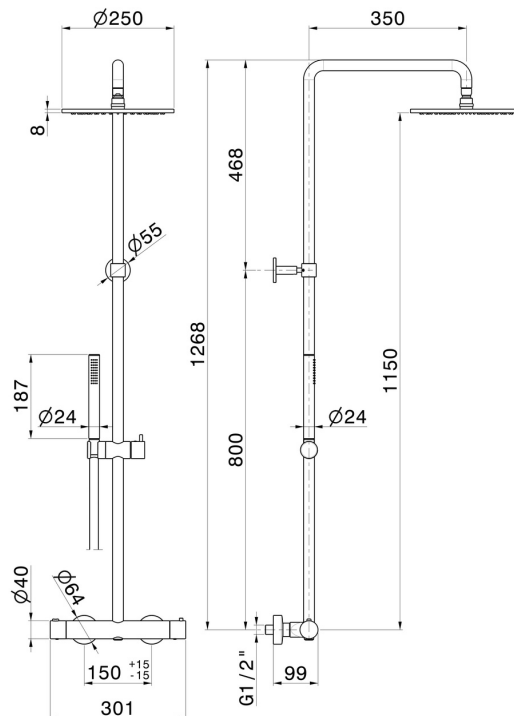

**61165.21.018**

Duschsäule mit kaltem Körper mit externem Thermostatmischer komplett mit Umsteller, Duschkopf und Handbrause aus Messing - oberfläche Chrom

**EIGENSCHAFTEN**

Material	<b>Messing</b>
Technologie	<b>Save Water</b>
Installation	<b>wandmontierte</b>
Bedienungsart	<b>Einhebelmischer</b>
Umstellerart	<b>automatischer umstellung</b>
Wasservermischung	<b>thermostatisch</b>

**TECHNISCHE ZEICHNUNG**

**61165.21.018**

Duschsäule mit kaltem Körper mit externem Thermostatmischer komplett mit Umsteller, Duschkopf und Handbrause aus Messing - oberfläche Chrom

**VERFÜGBARE OBERFLÄCHEN**

oberfläche Groove Bronze

**58.061**

oberfläche PVD Copper Bronze

**58.063**

oberfläche PVD Gun Metal

**59.064**

oberfläche PVD Gun Metal gebürstet

**59.066**