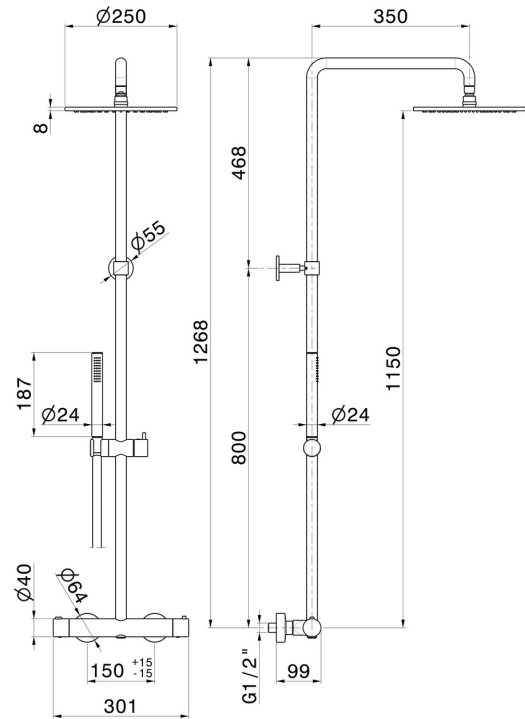

61165.58.063

Duschsäule mit kaltem Körper mit externem Thermostatmischer komplett mit Umsteller, Duschkopf und Handbrause aus Messing - oberfläche PVD Gun Metal

PVD Gun Metal

EIGENSCHAFTEN

Material	Messing
Technologie	Save Water
Installation	wandmontierte
Bedienungsart	Einhebelmischer
Umstellerart	automatischer umstellung
Wasservermischung	thermostatisch

TECHNISCHE ZEICHNUNG

61165.58.063

Duschsäule mit kaltem Körper mit externem Thermostatmischer komplett mit Umsteller, Duschkopf und Handbrause aus Messing - oberfläche PVD Gun Metal

VERFÜGBARE OBERFLÄCHEN

47.083

oberfläche Groove Bronze

58.061

oberfläche PVD Copper Bronze

59.064

oberfläche PVD Gun Metal gebürstet

59.066

oberfläche PVD Edelstahl