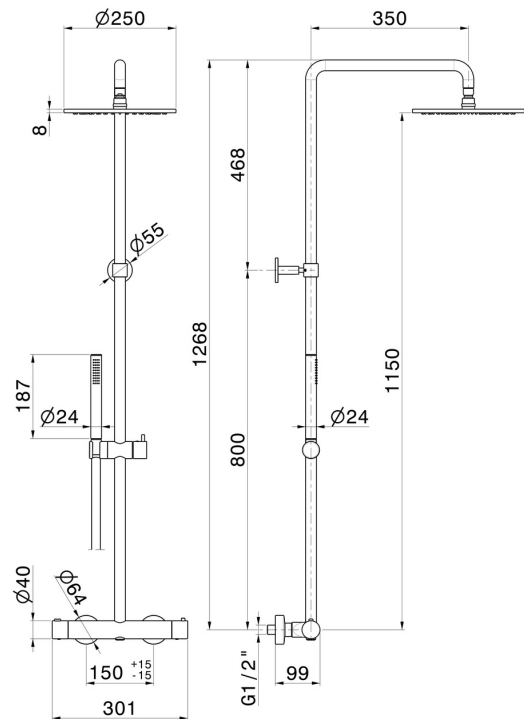

61165.59.064

Duschsäule mit kaltem Körper mit externem Thermostatmischer komplett mit Umsteller, Duschkopf und Handbrause aus Messing - oberfläche PVD Gun Metal gebürstet

EIGENSCHAFTEN

Material	Messing
Technologie	Save Water
Installation	wandmontierte
Bedienungsart	Einhebelmischer
Umstellerart	automatischer umstellung
Wasservermischung	thermostatisch

TECHNISCHE ZEICHNUNG

61165.59.064

Duschsäule mit kaltem Körper mit externem Thermostatmischer komplett mit Umsteller, Duschkopf und Handbrause aus Messing - oberfläche PVD Gun Metal gebürstet

VERFÜGBARE OBERFLÄCHEN

47.083

oberfläche Groove Bronze

58.061

oberfläche PVD Copper Bronze

58.063

oberfläche PVD Gun Metal

59.066

oberfläche PVD Edelstahl