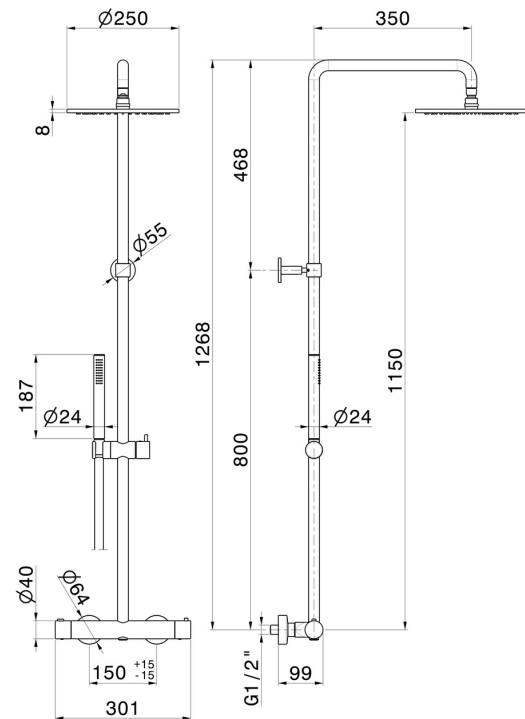

## 61165.59.097

Duschsäule mit kaltem Körper mit externem Thermostatmischer  
komplett mit Umsteller, Duschkopf und Handbrause aus  
Messing - oberfläche PVD Gold gebürstet

PVD Gold gebürstet

### EIGENSCHAFTEN

Material	<b>Messing</b>
Technologie	<b>Save Water</b>
Installation	<b>wandmontierte</b>
Bedienungsart	<b>Einhebelmischer</b>
Umstellerart	<b>automatischer umstellung</b>
Wasservermischung	<b>thermostatisch</b>

### TECHNISCHE ZEICHNUNG

**61165.59.097**

Duschsäule mit kaltem Körper mit externem Thermostatmischer komplett mit Umsteller, Duschkopf und Handbrause aus Messing - oberfläche PVD Gold gebürstet

**21.018**

oberfläche Chrom

**47.083**

oberfläche Groove Bronze

**58.061**

oberfläche PVD Copper Bronze

**58.063**

oberfläche PVD Gun Metal