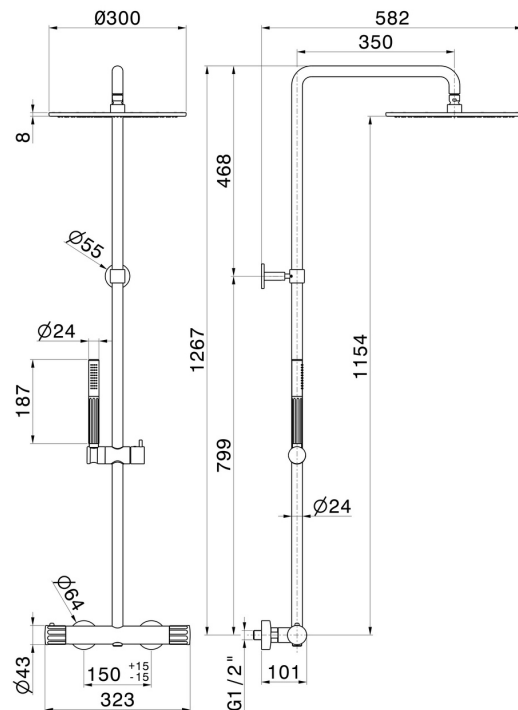

**72850.59.067**

Duschsäule mit kaltem Körper und externem Thermostatmischer komplett mit Umsteller, Duschkopf und Handbrause - oberfläche PVD Copper Bronze gebürstet

PVD Copper Bronze gebürstet

**EIGENSCHAFTEN**

Material	<b>Messing</b>
Technologie	<b>Save Water</b>
Installation	<b>wandmontierte</b>
Bedienungsart	<b>Einhebelmischer</b>
Umstellerart	<b>mechanischer umstellung</b>
Wasservermischung	<b>thermostatisch</b>

**TECHNISCHE ZEICHNUNG**

**72850.59.067**

Duschsäule mit kaltem Körper und externem Thermostatmischer komplett mit Umsteller, Duschkopf und Handbrause - oberfläche PVD Copper Bronze gebürstet

**61.020**

oberfläche PVD Glossy Gold