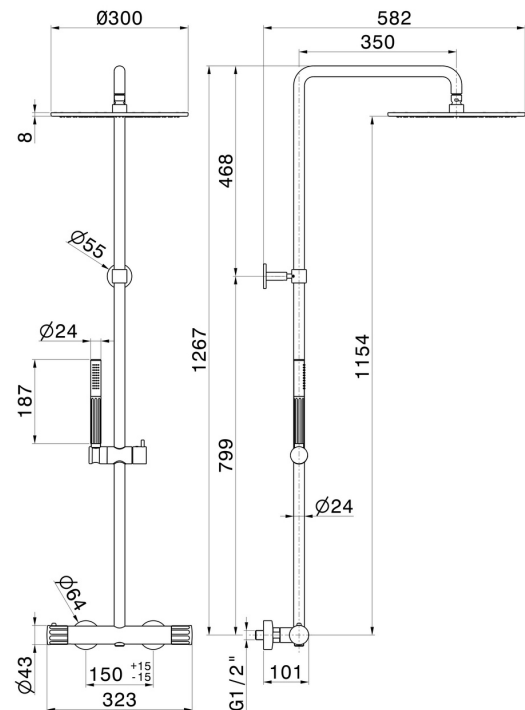

## 72850.59.098

Duschsäule mit kaltem Körper und externem Thermostatmischer komplett mit Umsteller, Duschkopf und Handbrause - oberfläche PVD Pale Gold gebürstet

PVD Pale Gold gebürstet

### EIGENSCHAFTEN

Material	<b>Messing</b>
Technologie	<b>Save Water</b>
Installation	<b>wandmontierte</b>
Bedienungsart	<b>Einhebelmischer</b>
Umstellerart	<b>mechanischer umstellung</b>
Wasservermischung	<b>thermostatisch</b>

### TECHNISCHE ZEICHNUNG

**72850.59.098**

Duschsäule mit kaltem Körper und externem Thermostatmischer komplett mit Umsteller, Duschkopf und Handbrause - oberfläche PVD Pale Gold gebürstet

**VERFÜGBARE OBERFLÄCHEN**

---

**59.098**

PVD Pale Gold gebürstet

**01.014**

oberfläche Weiß matt

**01.093**

oberfläche Schwarz matt

**21.018**