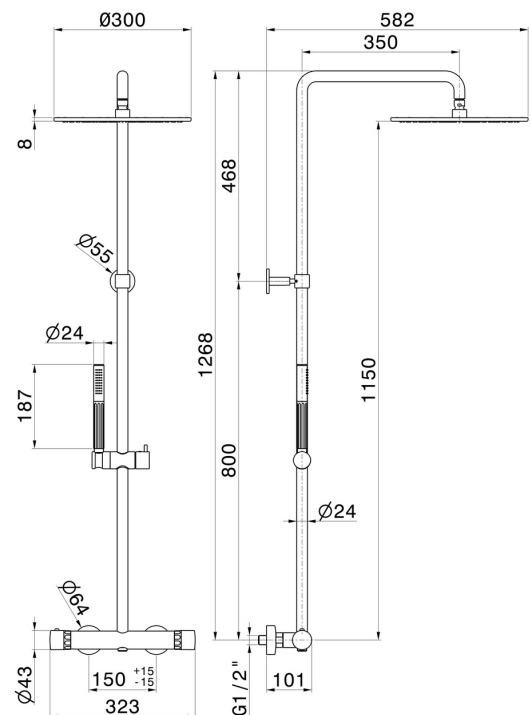

73050.01.014

Duschsäule mit kaltem Körper und externem Thermostatmischer komplett mit Umsteller, Duschkopf und Handbrause - oberfläche Weiß matt

EIGENSCHAFTEN

Material	Messing/Marmor
Technologie	Save Water
Installation	wandmontierte
Bedienungsart	Einhebelmischer
Umstellerart	mechanischer umstellung
Ausgänge	2 Wege
Wasservermischung	thermostatisch

TECHNISCHE ZEICHNUNG

73050.01.014

Duschsäule mit kaltem Körper und externem Thermostatmischer komplett mit Umsteller, Duschkopf und Handbrause - oberfläche Weiß matt

VERFÜGBARE OBERFLÄCHEN

01.014

Weiß matt

01.093

oberfläche Schwarz matt

21.018

oberfläche Chrom

59.064

oberfläche PVD Gun Metal gebürstet

59.066

oberfläche PVD Edelstahl

59.067

oberfläche PVD Copper Bronze gebürstet

59.098

oberfläche PVD Pale Gold gebürstet

61.020

oberfläche PVD Glossy Gold