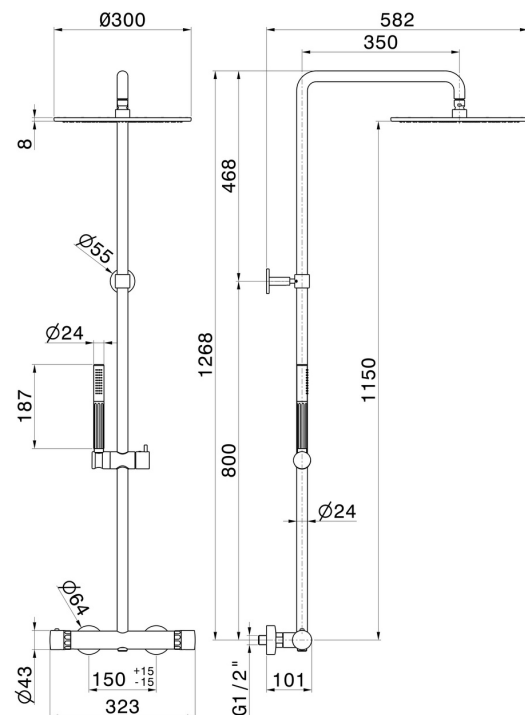

**73050.01.093**

Duschsäule mit kaltem Körper und externem Thermostatmischer komplett mit Umsteller, Duschkopf und Handbrause - oberfläche Schwarz matt

Schwarz matt

**EIGENSCHAFTEN**

Material	<b>Messing/Marmor</b>
Technologie	<b>Save Water</b>
Installation	<b>wandmontierte</b>
Bedienungsart	<b>Einhebelmischer</b>
Umstellerart	<b>mechanischer umstellung</b>
Ausgänge	<b>2 Wege</b>
Wasservermischung	<b>thermostatisch</b>

**TECHNISCHE ZEICHNUNG**

**73050.01.093**

Duschsäule mit kaltem Körper und externem Thermostatmischer komplett mit Umsteller, Duschkopf und Handbrause - oberfläche Schwarz matt

**VERFÜGBARE OBERFLÄCHEN**