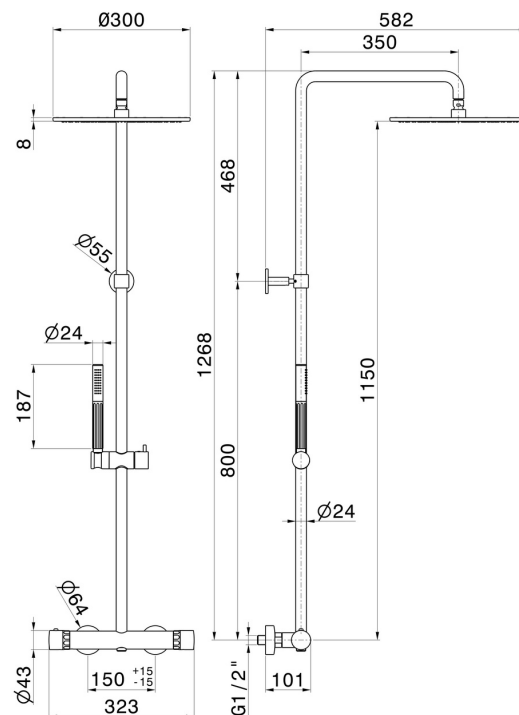

73050.21.018

Duschsäule mit kaltem Körper und externem Thermostatmischer komplett mit Umsteller, Duschkopf und Handbrause - oberfläche Chrom

EIGENSCHAFTEN

Material	Messing/Marmor
Technologie	Save Water
Installation	wandmontierte
Bedienungsart	Einhebelmischer
Umstellerart	mechanischer umstellung
Ausgänge	2 Wege
Wasservermischung	thermostatisch

TECHNISCHE ZEICHNUNG

73050.21.018

Duschsäule mit kaltem Körper und externem Thermostatmischer komplett mit Umsteller, Duschkopf und Handbrause - oberfläche Chrom

VERFÜGBARE OBERFLÄCHEN

21.018

Chrom

01.014

oberfläche Weiß matt

01.093

oberfläche Schwarz matt

59.064

oberfläche PVD Gun Metal gebürstet

59.066

oberfläche PVD Edelstahl

59.067

oberfläche PVD Copper Bronze gebürstet

59.098

oberfläche PVD Pale Gold gebürstet

61.020

oberfläche PVD Glossy Gold