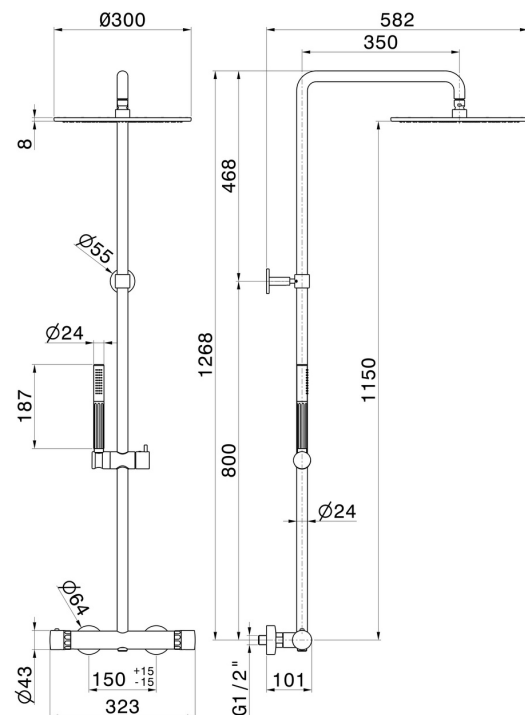

**73050.59.066**

Duschsäule mit kaltem Körper und externem Thermostatmischer komplett mit Umsteller, Duschkopf und Handbrause - oberfläche PVD Edelstahl

PVD Edelstahl

**EIGENSCHAFTEN**

Material	<b>Messing/Marmor</b>
Technologie	<b>Save Water</b>
Installation	<b>wandmontierte</b>
Bedienungsart	<b>Einhebelmischer</b>
Umstellerart	<b>mechanischer umstellung</b>
Ausgänge	<b>2 Wege</b>
Wasservermischung	<b>thermostatisch</b>

**TECHNISCHE ZEICHNUNG**

**73050.59.066**

Duschsäule mit kaltem Körper und externem Thermostatmischer komplett mit Umsteller, Duschkopf und Handbrause - oberfläche PVD Edelstahl

**VERFÜGBARE OBERFLÄCHEN**

---

**59.066**

PVD Edelstahl

**01.014**

oberfläche Weiß matt

**01.093**

oberfläche Schwarz matt

**21.018**

oberfläche Chrom

**59.064**

oberfläche PVD Gun Metal gebürstet

**59.067**

oberfläche PVD Copper Bronze gebürstet

**59.098**

oberfläche PVD Pale Gold gebürstet

**61.020**