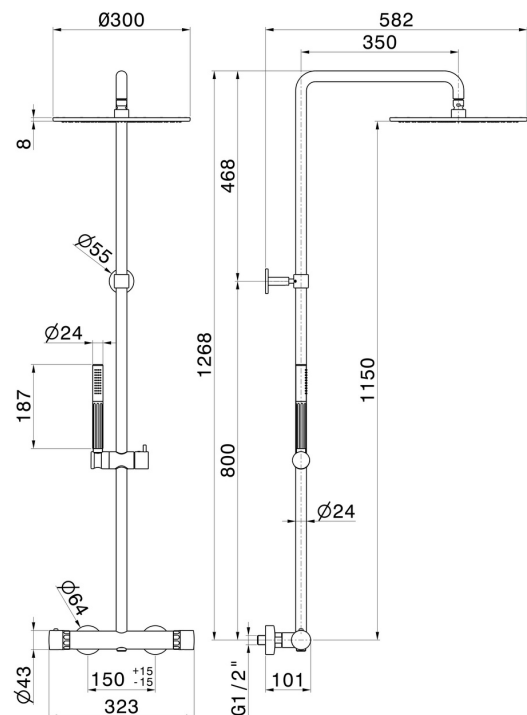

73050.59.067

Duschsäule mit kaltem Körper und externem Thermostatmischer komplett mit Umsteller, Duschkopf und Handbrause - oberfläche PVD Copper Bronze gebürstet

PVD Copper Bronze gebürstet

EIGENSCHAFTEN

Material	Messing/Marmor
Technologie	Save Water
Installation	wandmontierte
Bedienungsart	Einhebelmischer
Umstellerart	mechanischer umstellung
Ausgänge	2 Wege
Wasservermischung	thermostatisch

TECHNISCHE ZEICHNUNG

73050.59.067

Duschsäule mit kaltem Körper und externem Thermostatmischer komplett mit Umsteller, Duschkopf und Handbrause - oberfläche PVD Copper Bronze gebürstet

VERFÜGBARE OBERFLÄCHEN

59.067

PVD Copper Bronze gebürstet

59.066

oberfläche PVD Edelstahl

59.098

oberfläche PVD Pale Gold gebürstet

61.020

oberfläche PVD Glossy Gold