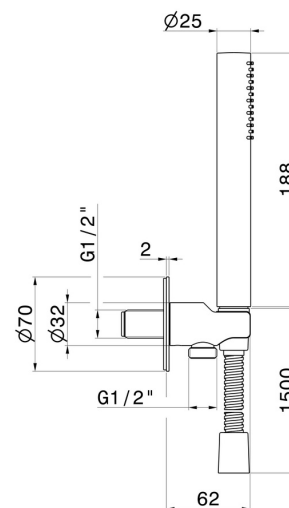

69645X.50.050

Duschset aus Edelstahl komplett mit Handbrause, Schlauch und Halterung mit Wasseranschluss. Ø70 - oberfläche Edelstahl gebürstet

Edelstahl gebürstet

EIGENSCHAFTEN

Material	Edelstahl
Technologie	Save Water
Installation	wandmontierte

TECHNISCHE ZEICHNUNG

69645X.50.050

Duschset aus Edelstahl komplett mit Handbrause, Schlauch und Halterung mit Wasseranschluss.
Ø70 - oberfläche Edelstahl gebürstet

VERFÜGBARE OBERFLÄCHEN

50.050

Edelstahl gebürstet

59.064

oberfläche PVD Gun Metal gebürstet

59.067

oberfläche PVD Copper Bronze gebürstet

59.097

oberfläche PVD Gold gebürstet

59.098

oberfläche PVD Pale Gold gebürstet