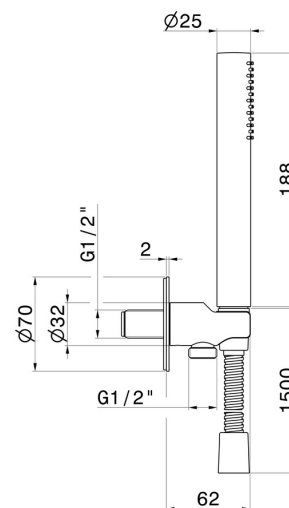

69645X.59.064

Duschset aus Edelstahl komplett mit Handbrause, Schlauch und Halterung mit Wasseranschluss. Ø70 - oberfläche PVD Gun Metal gebürstet

 PVD Gun Metal gebürstet

EIGENSCHAFTEN

Material	Edelstahl
Technologie	Save Water
Installation	wandmontierte

TECHNISCHE ZEICHNUNG

69645X.59.064

Duschset aus Edelstahl komplett mit Handbrause, Schlauch und Halterung mit Wasseranschluss.
Ø70 - oberfläche PVD Gun Metal gebürstet

VERFÜGBARE OBERFLÄCHEN

59.064

PVD Gun Metal gebürstet

50.050

oberfläche Edelstahl gebürstet

59.067

oberfläche PVD Copper Bronze gebürstet

59.097

oberfläche PVD Gold gebürstet

59.098

oberfläche PVD Pale Gold gebürstet