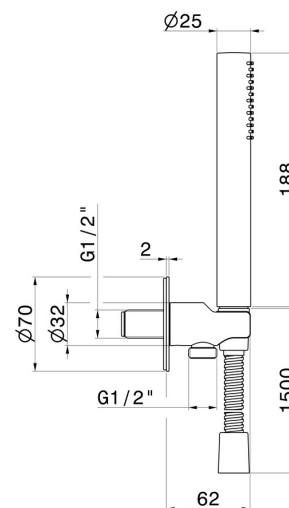

69645X.59.067

Duschset aus Edelstahl komplett mit Handbrause, Schlauch und Halterung mit Wasseranschluss. Ø70 - oberfläche PVD Copper Bronze gebürstet

PVD Copper Bronze gebürstet

EIGENSCHAFTEN

Material	Edelstahl
Technologie	Save Water
Installation	wandmontierte

TECHNISCHE ZEICHNUNG

69645X.59.067

Duschset aus Edelstahl komplett mit Handbrause, Schlauch und Halterung mit Wasseranschluss.
Ø70 - oberfläche PVD Copper Bronze gebürstet

VERFÜGBARE OBERFLÄCHEN

59.067

PVD Copper Bronze gebürstet

50.050

oberfläche Edelstahl gebürstet

59.064

oberfläche PVD Gun Metal gebürstet

59.097

oberfläche PVD Gold gebürstet

59.098

oberfläche PVD Pale Gold gebürstet