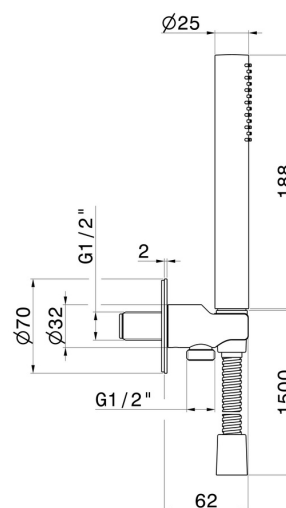

69645X.59.097

Duschset aus Edelstahl komplett mit Handbrause, Schlauch und Halterung mit Wasseranschluss. Ø70 - oberfläche PVD Gold gebürstet

PVD Gold gebürstet

EIGENSCHAFTEN

Material	Edelstahl
Technologie	Save Water
Installation	wandmontierte

TECHNISCHE ZEICHNUNG

69645X.59.097

Duschset aus Edelstahl komplett mit Handbrause, Schlauch und Halterung mit Wasseranschluss.
Ø70 - oberfläche PVD Gold gebürstet

VERFÜGBARE OBERFLÄCHEN

59.097

PVD Gold gebürstet

50.050

oberfläche Edelstahl gebürstet

59.064

oberfläche PVD Gun Metal gebürstet

59.067

oberfläche PVD Copper Bronze gebürstet

59.098

oberfläche PVD Pale Gold gebürstet