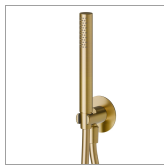

69645X.59.097

Duschset aus Edelstahl komplett mit Handbrause, Schlauch und Halterung mit Wasseranschluss. Ø70 - oberfläche PVD Gold gebürstet

PVD Gold gebürstet

EIGENSCHAFTEN

Material	Edelstahl
Technologie	Save Water
Installation	wandmontierte

TECHNISCHE ZEICHNUNG

69645X.59.097

Duschset aus Edelstahl komplett mit Handbrause, Schlauch und Halterung mit Wasseranschluss.
Ø70 - oberfläche PVD Gold gebürstet

VERFÜGBARE OBERFLÄCHEN

59.097

PVD Gold gebürstet

50.050

oberfläche Edelstahl gebürstet

59.064

oberfläche PVD Gun Metal gebürstet

59.067

oberfläche PVD Copper Bronze gebürstet

59.098

oberfläche PVD Pale Gold gebürstet