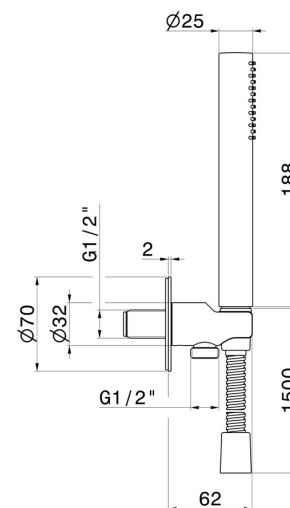

69645X.59.098

Duschset aus Edelstahl komplett mit Handbrause, Schlauch und Halterung mit Wasseranschluss. Ø70 - oberfläche PVD Pale Gold gebürstet

EIGENSCHAFTEN

Material	Edelstahl
Technologie	Save Water
Installation	wandmontierte

TECHNISCHE ZEICHNUNG

69645X.59.098

Duschset aus Edelstahl komplett mit Handbrause, Schlauch und Halterung mit Wasseranschluss.
Ø70 - oberfläche PVD Pale Gold gebürstet

VERFÜGBARE OBERFLÄCHEN

59.098

PVD Pale Gold gebürstet

50.050

oberfläche Edelstahl gebürstet

59.064

oberfläche PVD Gun Metal gebürstet

59.067

oberfläche PVD Copper Bronze gebürstet

59.097

oberfläche PVD Gold gebürstet