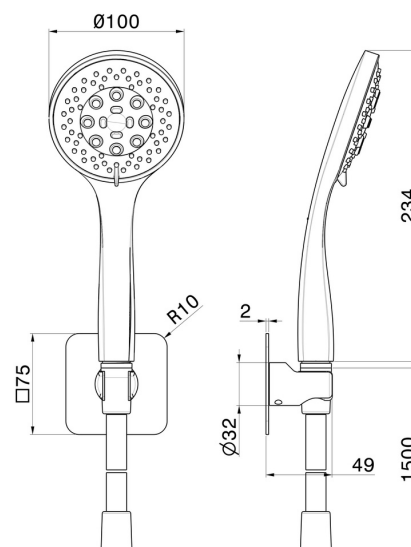

856.01.014

Duschset komplett mit 3-strahliger Handbrause aus ABS und flexiblem Schlauch - oberfläche Weiß matt

EIGENSCHAFTEN

Technologie

Save Water

Installation

wandmontierte

Strahlarten

3-Strahl

TECHNISCHE ZEICHNUNG

856.01.014

Duschset komplett mit 3-strahliger Handbrause aus ABS und flexiblem Schlauch - oberfläche Weiß matt

VERFÜGBARE OBERFLÄCHEN

01.014

Weiß matt

01.093

oberfläche Schwarz matt

21.018

oberfläche Chrom

58.061

oberfläche PVD Copper Bronze

58.063

oberfläche PVD Gun Metal

59.064