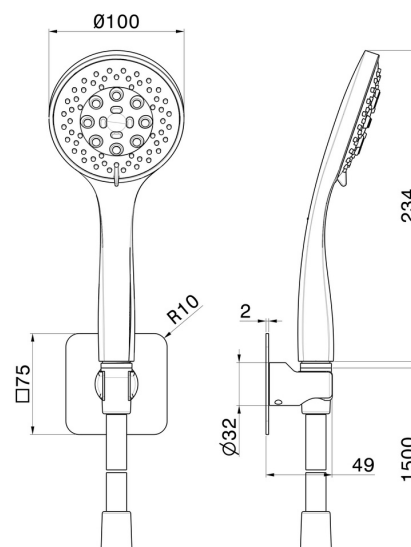

856.01.093

Duschset komplett mit 3-strahliger Handbrause aus ABS und flexiblem Schlauch - oberfläche Schwarz matt

Schwarz matt

EIGENSCHAFTEN

Technologie

Save Water

Installation

wandmontierte

Strahlarten

3-Strahl

TECHNISCHE ZEICHNUNG

856.01.093

Duschset komplett mit 3-strahliger Handbrause aus ABS und flexiblem Schlauch - oberfläche Schwarz matt

VERFÜGBARE OBERFLÄCHEN

01.093

Schwarz matt

01.014

oberfläche Weiß matt

21.018

oberfläche Chrom

58.061

oberfläche PVD Copper Bronze

58.063

oberfläche PVD Gun Metal