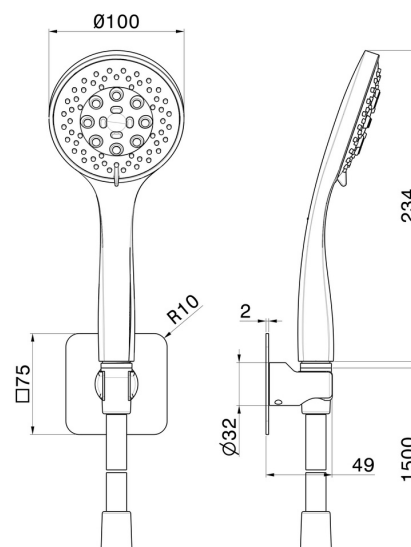

## 856.21.018

Duschset komplett mit 3-strahliger Handbrause aus ABS und flexiblem Schlauch - oberfläche Chrom

Chrom

### EIGENSCHAFTEN

Technologie

**Save Water**

Installation

**wandmontierte**

Strahlarten

**3-Strahl**

### TECHNISCHE ZEICHNUNG

**856.21.018**

Duschset komplett mit 3-strahliger Handbrause aus ABS und flexiblem Schlauch - oberfläche Chrom