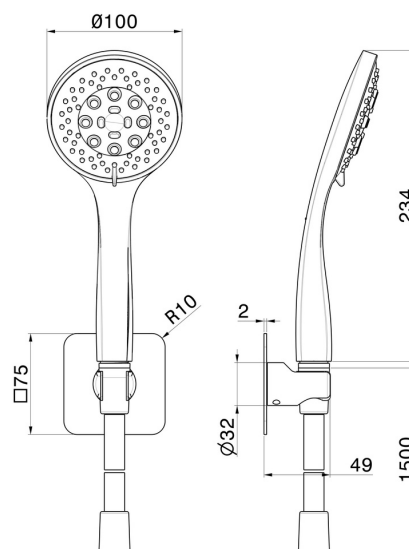

## 856.58.063

Duschset komplett mit 3-strahliger Handbrause aus ABS und flexiblem Schlauch - oberfläche PVD Gun Metal

### EIGENSCHAFTEN

Technologie

**Save Water**

Installation

**wandmontierte**

Strahlarten

**3-Strahl**

### TECHNISCHE ZEICHNUNG

**856.58.063**

Duschset komplett mit 3-strahliger Handbrause aus ABS und flexiblem Schlauch - oberfläche PVD Gun Metal