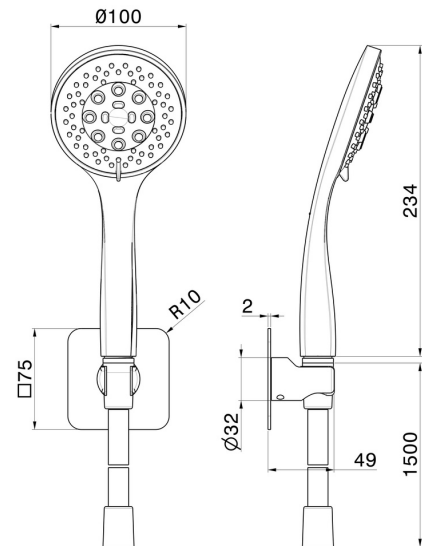

856.59.064

Duschset komplett mit 3-strahliger Handbrause aus ABS und flexiblem Schlauch - oberfläche PVD Gun Metal gebürstet

EIGENSCHAFTEN

Technologie
Installation
Strahlarten

Save Water
wandmontierte
3-Strahl

TECHNISCHE ZEICHNUNG

856.59.064

Duschset komplett mit 3-strahliger Handbrause aus ABS und flexiblem Schlauch - oberfläche PVD Gun Metal gebürstet

VERFÜGBARE OBERFLÄCHEN

59.064

PVD Gun Metal gebürstet

01.014

oberfläche Weiß matt

01.093

oberfläche Schwarz matt

21.018

oberfläche Chrom

58.061

oberfläche PVD Copper Bronze

58.063