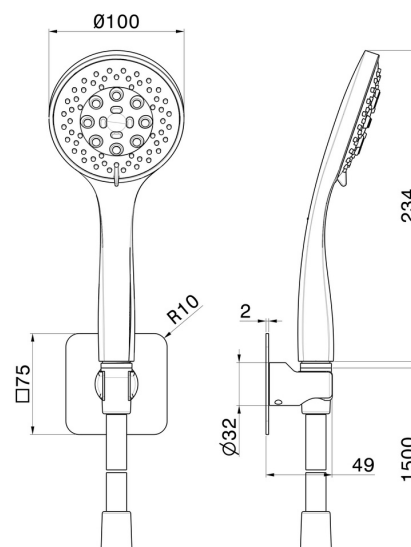

856.59.067

Duschset komplett mit 3-strahliger Handbrause aus ABS und flexiblem Schlauch - oberfläche PVD Copper Bronze gebürstet

PVD Copper Bronze gebürstet

EIGENSCHAFTEN

Technologie

Save Water

Installation

wandmontierte

Strahlarten

3-Strahl

TECHNISCHE ZEICHNUNG

856.59.067

Duschset komplett mit 3-strahliger Handbrause aus ABS und flexiblem Schlauch - oberfläche PVD Copper Bronze gebürstet

VERFÜGBARE OBERFLÄCHEN

59.067

PVD Copper Bronze gebürstet

01.014

oberfläche Weiß matt

01.093

oberfläche Schwarz matt

21.018

oberfläche Chrom

M0.075

oberfläche Copper Glossy