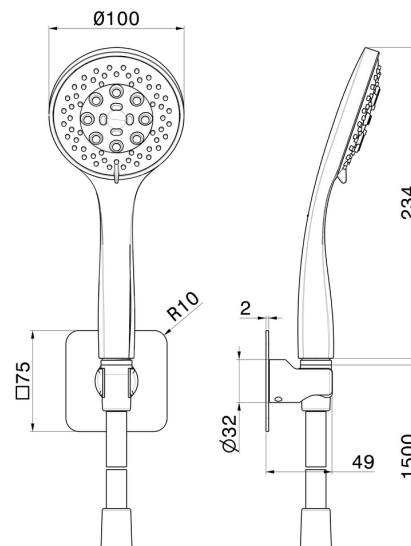

856.59.097

Duschset komplett mit 3-strahliger Handbrause aus ABS und flexiblem Schlauch - oberfläche PVD Gold gebürstet

PVD Gold gebürstet

EIGENSCHAFTEN

Technologie

Save Water

Installation

wandmontierte

Strahlarten

3-Strahl

TECHNISCHE ZEICHNUNG

856.59.097

Duschset komplett mit 3-strahliger Handbrause aus ABS und flexiblem Schlauch - oberfläche PVD Gold gebürstet

VERFÜGBARE OBERFLÄCHEN

59.097

PVD Gold gebürstet

01.014

oberfläche Weiß matt

01.093

oberfläche Schwarz matt

21.018

oberfläche Chrom

58.061

oberfläche PVD Copper Bronze