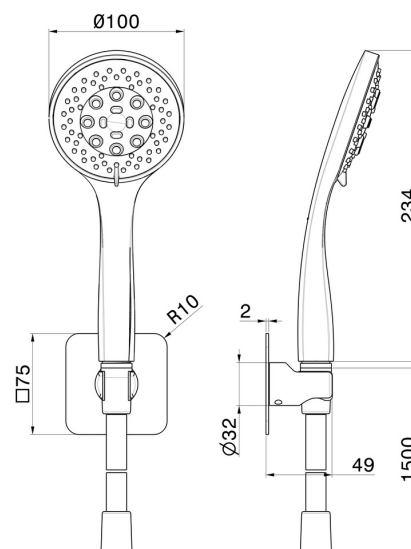

## 856.M0.070

Duschset komplett mit 3-strahliger Handbrause aus ABS und flexiblem Schlauch - oberfläche Titanium Satin

### EIGENSCHAFTEN

Technologie

**Save Water**

Installation

**wandmontierte**

Strahlarten

**3-Strahl**

### TECHNISCHE ZEICHNUNG

**856.M0.070**

Duschset komplett mit 3-strahliger Handbrause aus ABS und flexiblem Schlauch - oberfläche Titanium Satin

**VERFÜGBARE OBERFLÄCHEN**

---

**M0.070**

Titanium Satin

**01.014**