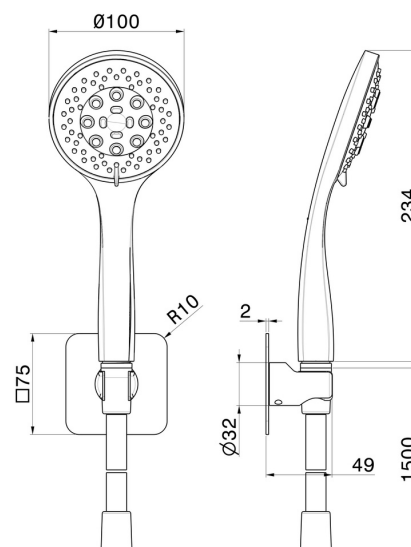

## 856.M0.071

Duschset komplett mit 3-strahliger Handbrause aus ABS und flexiblem Schlauch - oberfläche Gold Satin

### EIGENSCHAFTEN

Technologie

**Save Water**

Installation

**wandmontierte**

Strahlarten

**3-Strahl**

### TECHNISCHE ZEICHNUNG

**856.M0.071**

Duschset komplett mit 3-strahliger Handbrause aus ABS und flexiblem Schlauch - oberfläche Gold Satin

**VERFÜGBARE OBERFLÄCHEN**

---

**M0.071**

Gold Satin

**01.014**