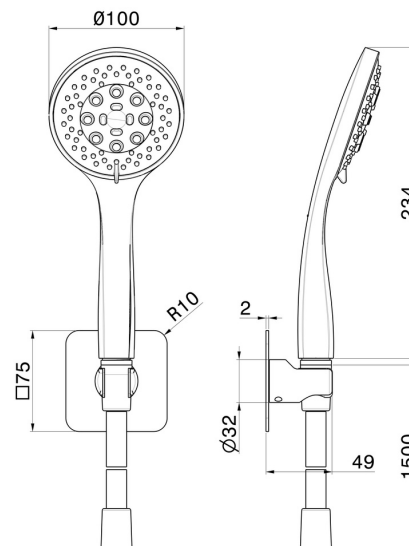

856.M0.072

Duschset komplett mit 3-strahliger Handbrause aus ABS und flexiblem Schlauch - oberfläche Copper Satin

Copper Satin

EIGENSCHAFTEN

Technologie

Save Water

Installation

wandmontierte

Strahlarten

3-Strahl

TECHNISCHE ZEICHNUNG

856.M0.072

Duschset komplett mit 3-strahliger Handbrause aus ABS und flexiblem Schlauch - oberfläche Copper Satin

VERFÜGBARE OBERFLÄCHEN

M0.072

Copper Satin

01.014

oberfläche Weiß matt

01.093

oberfläche Schwarz matt

21.018

oberfläche Chrom

58.061

oberfläche PVD Copper Bronze

61.020

oberfläche PVD Glossy Gold

M0.070

oberfläche Titanium Satin

M0.071

oberfläche Gold Satin

M0.075

oberfläche Copper Glossy