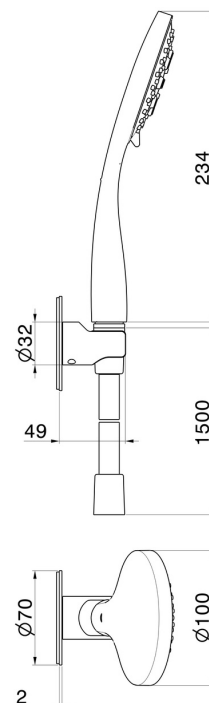

868.01.014

Duschset komplett mit 3-strahliger Handbrause aus ABS und flexiblem Schlauch - oberfläche Weiß matt

EIGENSCHAFTEN

Material	ABS
Technologie	Save Water
Installation	wandmontierte

TECHNISCHE ZEICHNUNG

868.01.014

Duschset komplett mit 3-strahliger Handbrause aus ABS und flexiblem Schlauch - oberfläche Weiß matt

VERFÜGBARE OBERFLÄCHEN

01.014

Weiß matt

01.093

oberfläche Schwarz matt

21.018

oberfläche Chrom

47.083

oberfläche Groove Bronze

58.061

oberfläche PVD Copper Bronze

58.063

oberfläche PVD Gun Metal

59.064

oberfläche PVD Gun Metal gebürstet

59.066

oberfläche PVD Edelstahl

59.067

oberfläche PVD Copper Bronze gebürstet

59.097

oberfläche PVD Gold gebürstet

59.098