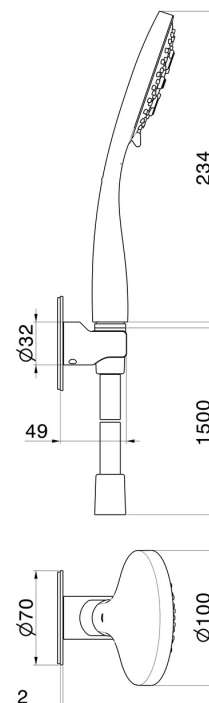

868.01.093

Duschset komplett mit 3-strahliger Handbrause aus ABS und flexiblem Schlauch - oberfläche Schwarz matt

Schwarz matt

EIGENSCHAFTEN

Material	ABS
Technologie	Save Water
Installation	wandmontierte

TECHNISCHE ZEICHNUNG

868.01.093

Duschset komplett mit 3-strahliger Handbrause aus ABS und flexiblem Schlauch - oberfläche Schwarz matt

VERFÜGBARE OBERFLÄCHEN

01.093

Schwarz matt

01.014

oberfläche Weiß matt

21.018

oberfläche Chrom

47.083

oberfläche Groove Bronze

58.061

oberfläche PVD Copper Bronze

58.063

oberfläche PVD Gun Metal

59.064

oberfläche PVD Gun Metal gebürstet

59.066

oberfläche PVD Edelstahl

59.067

oberfläche PVD Copper Bronze gebürstet

59.097

oberfläche PVD Gold gebürstet

59.098