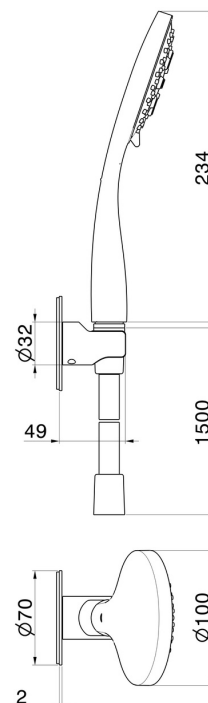

868.21.018

Duschset komplett mit 3-strahliger Handbrause aus ABS und flexiblem Schlauch - oberfläche Chrom

EIGENSCHAFTEN

Material	ABS
Technologie	Save Water
Installation	wandmontierte

TECHNISCHE ZEICHNUNG

868.21.018

Duschset komplett mit 3-strahliger Handbrause aus ABS und flexiblem Schlauch - oberfläche Chrom

VERFÜGBARE OBERFLÄCHEN

21.018

Chrom

01.014

oberfläche Weiß matt

01.093

oberfläche Schwarz matt

47.083

oberfläche Groove Bronze

58.061

oberfläche PVD Copper Bronze

58.063

oberfläche PVD Gun Metal

59.064

oberfläche PVD Gun Metal gebürstet

59.066

oberfläche PVD Edelstahl

59.067

oberfläche PVD Copper Bronze gebürstet

59.097

oberfläche PVD Gold gebürstet

59.098