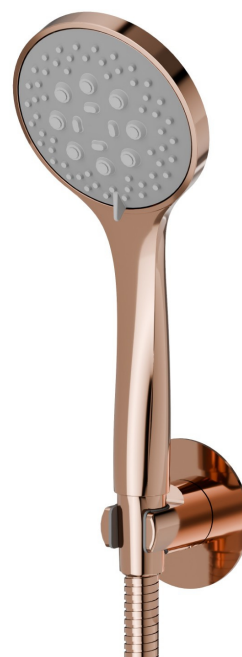

## 868.58.061

Duschset komplett mit 3-strahliger Handbrause aus ABS und flexiblem Schlauch - oberfläche PVD Copper Bronze

### TECHNISCHE ZEICHNUNG

**868.58.061**

Duschset komplett mit 3-strahliger Handbrause aus ABS und flexiblem Schlauch - oberfläche PVD Copper Bronze

## VERFÜGBARE OBERFLÄCHEN

---

**58.061**

PVD Copper Bronze

**01.014**

oberfläche Weiß matt

**01.093**

oberfläche Schwarz matt

**59.066**

oberfläche PVD Edelstahl

**59.067**

oberfläche PVD Copper Bronze gebürstet

**59.097**

oberfläche PVD Gold gebürstet

**59.098**

oberfläche PVD Pale Gold gebürstet