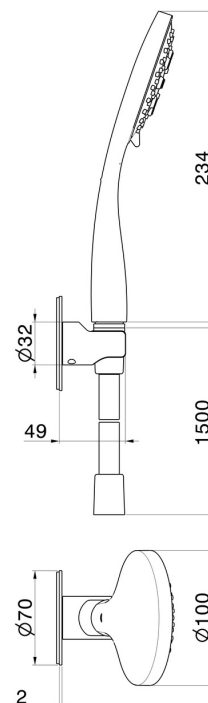

## 868.58.061

Duschset komplett mit 3-strahliger Handbrause aus ABS und flexiblem Schlauch - oberfläche PVD Copper Bronze

### TECHNISCHE ZEICHNUNG

**868.58.061**

Duschset komplett mit 3-strahliger Handbrause aus ABS und flexiblem Schlauch - oberfläche PVD Copper Bronze

**21.018**

oberfläche Chrom

**47.083**

oberfläche Groove Bronze

**58.063**

oberfläche PVD Gun Metal

**59.064**

oberfläche PVD Gun Metal gebürstet

**59.066**

oberfläche PVD Edelstahl

**59.067**

oberfläche PVD Copper Bronze gebürstet

**59.097**

oberfläche PVD Gold gebürstet

**59.098**

oberfläche PVD Pale Gold gebürstet