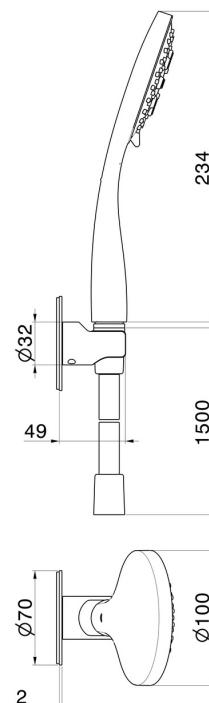

868.58.063

Duschset komplett mit 3-strahliger Handbrause aus ABS und flexiblem Schlauch - oberfläche PVD Gun Metal

EIGENSCHAFTEN

Material	ABS
Technologie	Save Water
Installation	wandmontierte

TECHNISCHE ZEICHNUNG

868.58.063

Duschset komplett mit 3-strahliger Handbrause aus ABS und flexiblem Schlauch - oberfläche PVD Gun Metal

VERFÜGBARE OBERFLÄCHEN

58.063

PVD Gun Metal

01.014

oberfläche Weiß matt

01.093

oberfläche Schwarz matt

21.018

oberfläche Chrom

47.083

oberfläche Groove Bronze

58.061

oberfläche PVD Copper Bronze

59.064

oberfläche PVD Gun Metal gebürstet

59.066

oberfläche PVD Edelstahl

59.067

oberfläche PVD Copper Bronze gebürstet

59.097

oberfläche PVD Gold gebürstet

59.098