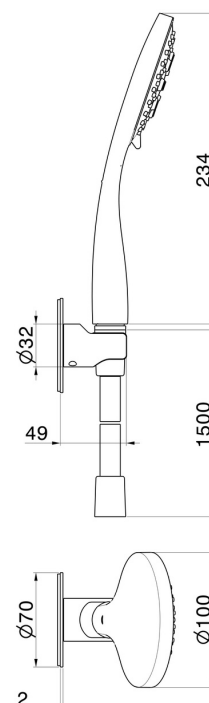

## 868.59.064

Duschset komplett mit 3-strahliger Handbrause aus ABS und flexiblem Schlauch - oberfläche PVD Gun Metal gebürstet

PVD Gun Metal gebürstet

### TECHNISCHE ZEICHNUNG

**868.59.064**

Duschset komplett mit 3-strahliger Handbrause aus ABS und flexiblem Schlauch - oberfläche PVD Gun Metal gebürstet

**21.018**

oberfläche Chrom

**47.083**

oberfläche Groove Bronze

**58.061**

oberfläche PVD Copper Bronze

**58.063**

oberfläche PVD Gun Metal

**59.066**

oberfläche PVD Edelstahl

**59.067**

oberfläche PVD Copper Bronze gebürstet

**59.097**

oberfläche PVD Gold gebürstet

**59.098**

oberfläche PVD Pale Gold gebürstet