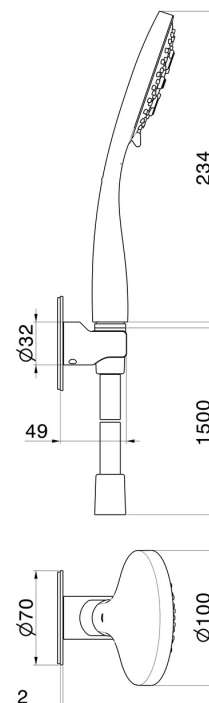

868.59.067

Duschset komplett mit 3-strahliger Handbrause aus ABS und flexiblem Schlauch - oberfläche PVD Copper Bronze gebürstet

PVD Copper Bronze gebürstet

EIGENSCHAFTEN

Material	ABS
Technologie	Save Water
Installation	wandmontierte

TECHNISCHE ZEICHNUNG

868.59.067

Duschset komplett mit 3-strahliger Handbrause aus ABS und flexiblem Schlauch - oberfläche PVD
Copper Bronze gebürstet

VERFÜGBARE OBERFLÄCHEN

59.067

PVD Copper Bronze gebürstet

58.061

oberfläche PVD Copper Bronze

58.063

oberfläche PVD Gun Metal

59.064

oberfläche PVD Gun Metal gebürstet

59.066

oberfläche PVD Edelstahl

59.097

oberfläche PVD Gold gebürstet

59.098

oberfläche PVD Pale Gold gebürstet

61.020

oberfläche PVD Glossy Gold

 **MO.070**
oberfläche Titanium Satin

 **MO.071**
oberfläche Gold Satin