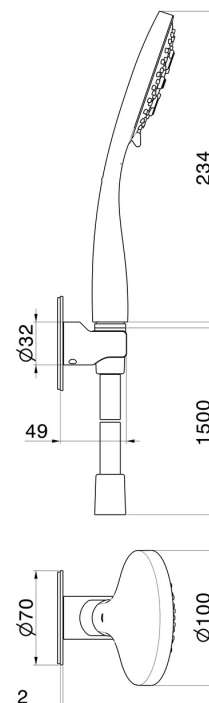

## 868.59.097

Duschset komplett mit 3-strahliger Handbrause aus ABS und flexiblem Schlauch - oberfläche PVD Gold gebürstet

PVD Gold gebürstet

### EIGENSCHAFTEN

Material	<b>ABS</b>
Technologie	<b>Save Water</b>
Installation	<b>wandmontierte</b>

### TECHNISCHE ZEICHNUNG

**868.59.097**

Duschset komplett mit 3-strahliger Handbrause aus ABS und flexiblem Schlauch - oberfläche PVD Gold gebürstet

**21.018**

oberfläche Chrom

**47.083**

oberfläche Groove Bronze

**58.061**

oberfläche PVD Copper Bronze

**58.063**

oberfläche PVD Gun Metal