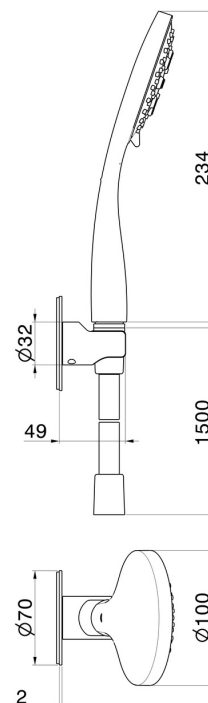

868.59.098

Duschset komplett mit 3-strahliger Handbrause aus ABS und flexiblem Schlauch - oberfläche PVD Pale Gold gebürstet

EIGENSCHAFTEN

Material	ABS
Technologie	Save Water
Installation	wandmontierte

TECHNISCHE ZEICHNUNG

868.59.098

Duschset komplett mit 3-strahliger Handbrause aus ABS und flexiblem Schlauch - oberfläche PVD Pale Gold gebürstet

VERFÜGBARE OBERFLÄCHEN

59.098

PVD Pale Gold gebürstet

01.014

oberfläche Weiß matt

01.093

oberfläche Schwarz matt

21.018

oberfläche Chrom

47.083

oberfläche Groove Bronze

58.061

oberfläche PVD Copper Bronze

58.063

oberfläche PVD Gun Metal

59.064

oberfläche PVD Gun Metal gebürstet

59.066

oberfläche PVD Edelstahl

59.067

oberfläche PVD Copper Bronze gebürstet