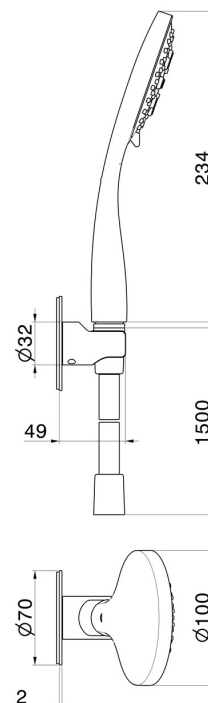

## 868.61.020

Duschset komplett mit 3-strahliger Handbrause aus ABS und flexiblem Schlauch - oberfläche PVD Glossy Gold

PVD Glossy Gold

### EIGENSCHAFTEN

|              |                      |
|--------------|----------------------|
| Material     | <b>ABS</b>           |
| Technologie  | <b>Save Water</b>    |
| Installation | <b>wandmontierte</b> |

### TECHNISCHE ZEICHNUNG

**868.61.020**

Duschset komplett mit 3-strahliger Handbrause aus ABS und flexiblem Schlauch - oberfläche PVD Glossy Gold

**21.018**

oberfläche Chrom

**47.083**

oberfläche Groove Bronze

**58.061**

oberfläche PVD Copper Bronze

**58.063**

oberfläche PVD Gun Metal