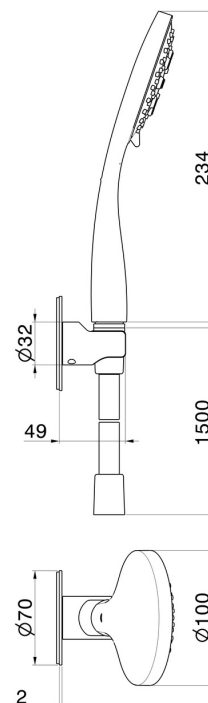

868.M0.071

Duschset komplett mit 3-strahliger Handbrause aus ABS und flexiblem Schlauch - oberfläche Gold Satin

EIGENSCHAFTEN

Material	ABS
Technologie	Save Water
Installation	wandmontierte

TECHNISCHE ZEICHNUNG

868.M0.071

Duschset komplett mit 3-strahliger Handbrause aus ABS und flexiblem Schlauch - oberfläche Gold Satin

VERFÜGBARE OBERFLÄCHEN

M0.071

Gold Satin

01.014

oberfläche Weiß matt

01.093

oberfläche Schwarz matt

21.018

oberfläche Chrom

47.083

oberfläche Groove Bronze

58.061

oberfläche PVD Copper Bronze

58.063

oberfläche PVD Gun Metal

59.064

oberfläche PVD Gun Metal gebürstet

59.066

oberfläche PVD Edelstahl

59.067

oberfläche PVD Copper Bronze gebürstet

59.097