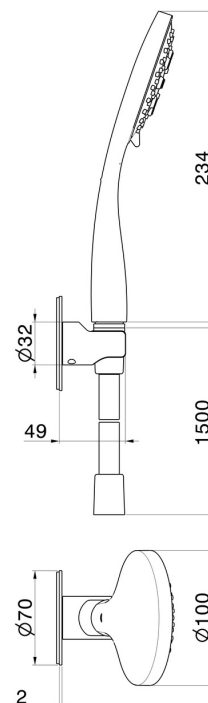

868.M0.072

Duschset komplett mit 3-strahliger Handbrause aus ABS und flexiblem Schlauch - oberfläche Copper Satin

EIGENSCHAFTEN

Material	ABS
Technologie	Save Water
Installation	wandmontierte

TECHNISCHE ZEICHNUNG

868.M0.072

Duschset komplett mit 3-strahliger Handbrause aus ABS und flexiblem Schlauch - oberfläche Copper Satin

VERFÜGBARE OBERFLÄCHEN

M0.072

Copper Satin

01.014

oberfläche Weiß matt

01.093

oberfläche Schwarz matt

21.018

oberfläche Chrom

47.083

oberfläche Groove Bronze

58.061

oberfläche PVD Copper Bronze

58.063

oberfläche PVD Gun Metal

59.064

oberfläche PVD Gun Metal gebürstet

59.066

oberfläche PVD Edelstahl

59.067

oberfläche PVD Copper Bronze gebürstet

59.097