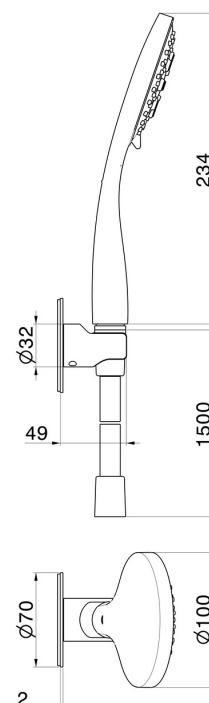

## 868.M0.077

Duschset komplett mit 3-strahliger Handbrause aus ABS und flexiblem Schlauch - oberfläche Carbon Satin

### EIGENSCHAFTEN

---

|              |                      |
|--------------|----------------------|
| Material     | <b>ABS</b>           |
| Technologie  | <b>Save Water</b>    |
| Installation | <b>wandmontierte</b> |

### TECHNISCHE ZEICHNUNG

---

**868.M0.077**

Duschset komplett mit 3-strahliger Handbrause aus ABS und flexiblem Schlauch - oberfläche Carbon Satin

**21.018**

oberfläche Chrom

**47.083**

oberfläche Groove Bronze

**58.061**

oberfläche PVD Copper Bronze

**58.063**

oberfläche PVD Gun Metal