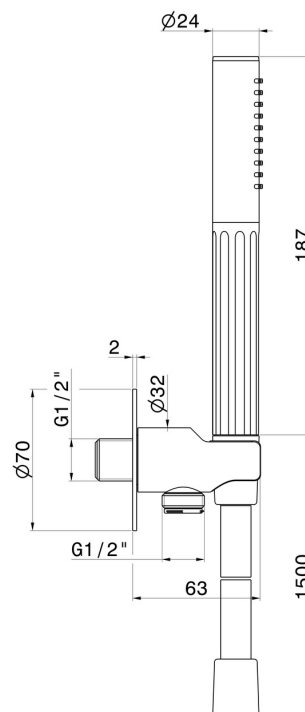

72848.01.014

Duschset komplett mit Handbrause, flexibel und Halterung mit Wasseranschluss - oberfläche Weiß matt

EIGENSCHAFTEN

Material	Messing
Technologie	Save Water
Installation	wandmontierte

TECHNISCHE ZEICHNUNG

72848.01.014

Duschset komplett mit Handbrause, flexibel und Halterung mit Wasseranschluss - oberfläche Weiß matt

VERFÜGBARE OBERFLÄCHEN

01.014

Weiß matt

01.093

oberfläche Schwarz matt

21.018

oberfläche Chrom

59.064

oberfläche PVD Gun Metal gebürstet

59.066

oberfläche PVD Edelstahl

59.067

oberfläche PVD Copper Bronze gebürstet

59.098

oberfläche PVD Pale Gold gebürstet

61.020

oberfläche PVD Glossy Gold