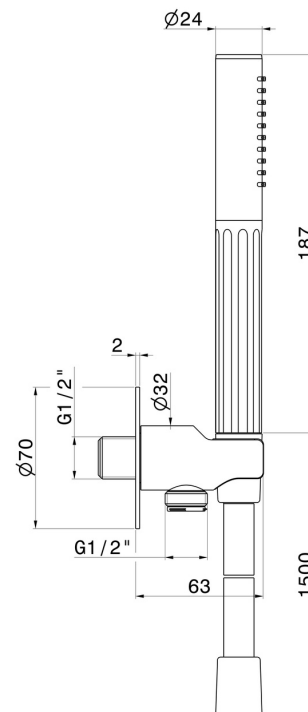

## 72848.01.093

Duschset komplett mit Handbrause, flexibel und Halterung mit Wasseranschluss - oberfläche Schwarz matt

### EIGENSCHAFTEN

Material	<b>Messing</b>
Technologie	<b>Save Water</b>
Installation	<b>wandmontierte</b>

### TECHNISCHE ZEICHNUNG

**72848.01.093**

Duschset komplett mit Handbrause, flexibel und Halterung mit Wasseranschluss - oberfläche Schwarz matt

**61.020**

oberfläche PVD Glossy Gold