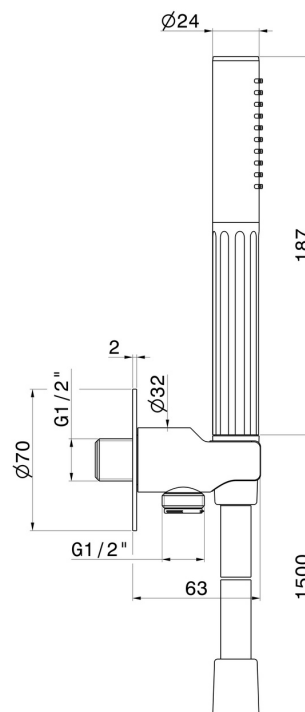

72848.21.018

Duschset komplett mit Handbrause, flexibel und Halterung mit Wasseranschluss - oberfläche Chrom

Chrom

EIGENSCHAFTEN

Material	Messing
Technologie	Save Water
Installation	wandmontierte

TECHNISCHE ZEICHNUNG

72848.21.018

Duschset komplett mit Handbrause, flexibel und Halterung mit Wasseranschluss - oberfläche Chrom

VERFÜGBARE OBERFLÄCHEN

21.018

Chrom

01.014

oberfläche Weiß matt

01.093

oberfläche PVD Pale Gold gebürstet

61.020

oberfläche PVD Glossy Gold