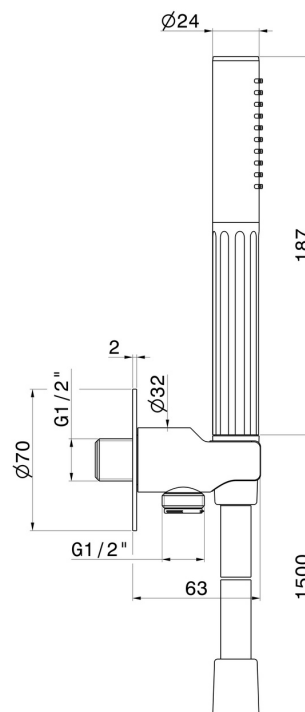

## 72848.59.064

Duschset komplett mit Handbrause, flexibel und Halterung mit Wasseranschluss - oberfläche PVD Gun Metal gebürstet

PVD Gun Metal gebürstet

### EIGENSCHAFTEN

Material	<b>Messing</b>
Technologie	<b>Save Water</b>
Installation	<b>wandmontierte</b>

### TECHNISCHE ZEICHNUNG

**72848.59.064**

Duschset komplett mit Handbrause, flexibel und Halterung mit Wasseranschluss - oberfläche PVD Gun Metal gebürstet

**61.020**

oberfläche PVD Glossy Gold