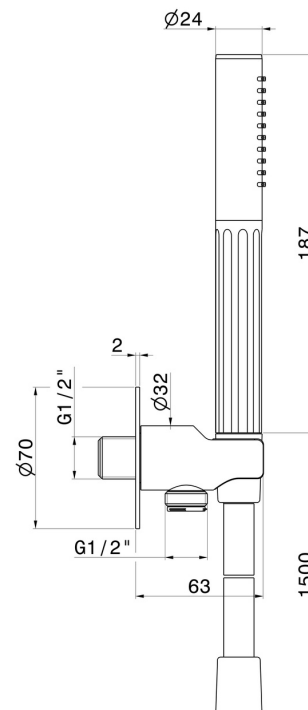

72848.59.066

Duschset komplett mit Handbrause, flexibel und Halterung mit Wasseranschluss - oberfläche PVD Edelstahl

EIGENSCHAFTEN

Material	Messing
Technologie	Save Water
Installation	wandmontierte

TECHNISCHE ZEICHNUNG

72848.59.066

Duschset komplett mit Handbrause, flexibel und Halterung mit Wasseranschluss - oberfläche PVD Edelstahl

VERFÜGBARE OBERFLÄCHEN

59.066

PVD Edelstahl

01.014

oberfläche Weiß matt

01.093

oberfläche PVD Pale Gold gebürstet

61.020

oberfläche PVD Glossy Gold