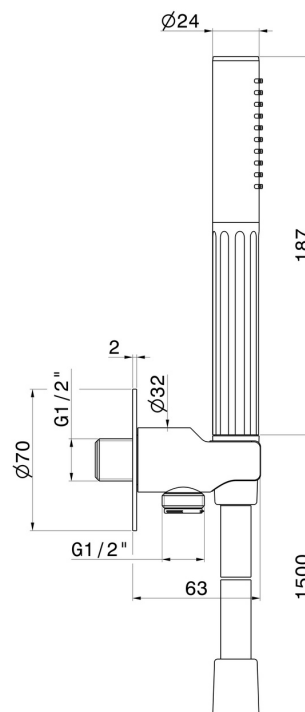

72848.59.067

Duschset komplett mit Handbrause, flexibel und Halterung mit Wasseranschluss - oberfläche PVD Copper Bronze gebürstet

PVD Copper Bronze gebürstet

EIGENSCHAFTEN

Material	Messing
Technologie	Save Water
Installation	wandmontierte

TECHNISCHE ZEICHNUNG

72848.59.067

Duschset komplett mit Handbrause, flexibel und Halterung mit Wasseranschluss - oberfläche PVD Copper Bronze gebürstet

VERFÜGBARE OBERFLÄCHEN

59.067

PVD Copper Bronze gebürstet

59.066

oberfläche PVD Edelstahl

59.098

oberfläche PVD Pale Gold gebürstet

61.020

oberfläche PVD Glossy Gold