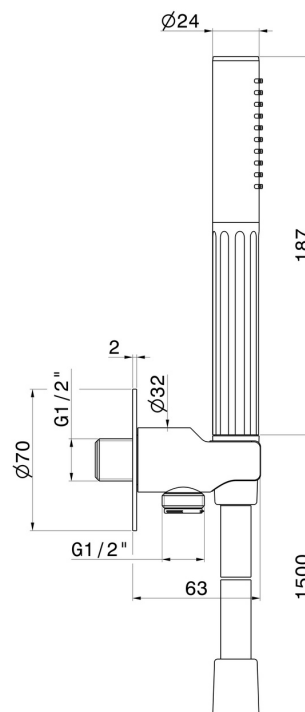

## 72848.59.098

Duschset komplett mit Handbrause, flexibel und Halterung mit Wasseranschluss - oberfläche PVD Pale Gold gebürstet

PVD Pale Gold gebürstet

### EIGENSCHAFTEN

Material	<b>Messing</b>
Technologie	<b>Save Water</b>
Installation	<b>wandmontierte</b>

### TECHNISCHE ZEICHNUNG

**72848.59.098**

Duschset komplett mit Handbrause, flexibel und Halterung mit Wasseranschluss - oberfläche PVD Pale Gold gebürstet

**61.020**

oberfläche PVD Glossy Gold