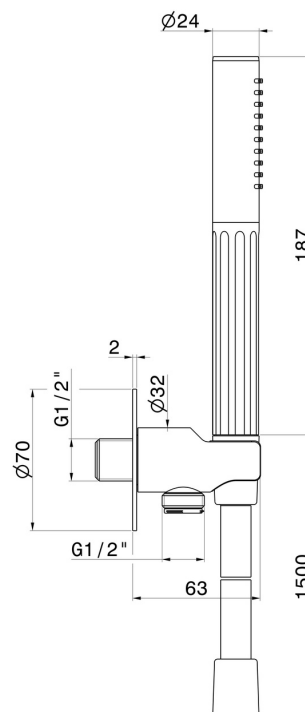

72848.61.020

Duschset komplett mit Handbrause, flexibel und Halterung mit Wasseranschluss - oberfläche PVD Glossy Gold

EIGENSCHAFTEN

Material	Messing
Technologie	Save Water
Installation	wandmontierte

TECHNISCHE ZEICHNUNG

72848.61.020

Duschset komplett mit Handbrause, flexibel und Halterung mit Wasseranschluss - oberfläche PVD Glossy Gold

VERFÜGBARE OBERFLÄCHEN

61.020

PVD Glossy Gold

01.014

oberfläche Weiß matt

01.093

oberfläche Schwarz matt

21.018

oberfläche Chrom

59.064

oberfläche PVD Gun Metal gebürstet

59.066

oberfläche PVD Edelstahl

59.067

oberfläche PVD Copper Bronze gebürstet

59.098

oberfläche PVD Pale Gold gebürstet